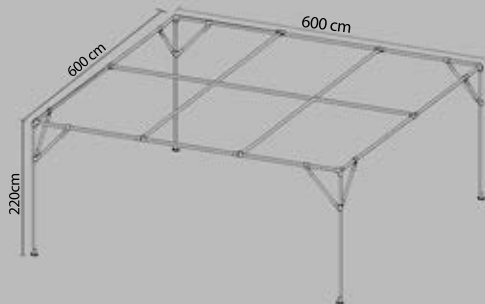

סככה כולל רשת צל
3X3 מטר

רק 2,754 ש"ח

*תוספת כרונט 270 ש"ח
*תוספת הובלה 560 ש"ח

סככה כולל רשת צל
4X4 מטר

רק 3,120 ש"ח

*תוספת כרונט 480 ש"ח
*תוספת הובלה 730 ש"ח

סככה כולל רשת צל
5X5 מטר

רק 3,930 ש"ח

*תוספת כרונט 750 ש"ח
*תוספת הובלה 973 ש"ח

סככה כולל רשת צל
6X6 מטר

רק 4,880 ש"ח

*תוספת כרונט 1,080 ש"ח
*תוספת הובלה 1,215 ש"ח

*המחירים אינם כוללים מע"מ
תמונות להמחשה בלבד
ט.ל.ח.