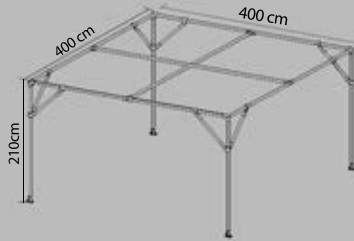

סככה כולל רשת צל
3X3 מטר

רק 2,754 ש"ח

*תוספת כרונט 270 ש"ח
*תוספת הובלה 560 ש"ח

סככה כולל רשת צל
4X4 מטר

רק 3,120 ש"ח

*תוספת כרונט 480 ש"ח
*תוספת הובלה 730 ש"ח

סככה כולל רשת צל
5X5 מטר

רק 3,930 ש"ח

*תוספת כרונט 750 ש"ח
*תוספת הובלה 973 ש"ח

סככה כולל רשת צל
6X6 מטר

רק 4,880 ש"ח

*תוספת כרונט 1,080 ש"ח
*תוספת הובלה 1,215 ש"ח

*המחירים אינם כוללים מע"מ
תמונות להמחשה בלבד
ט.ל.ח.