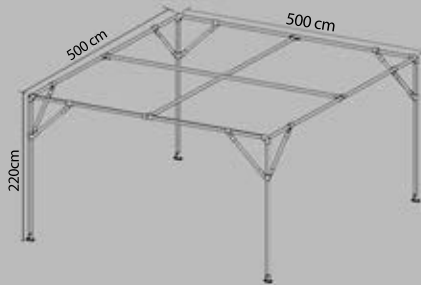

סככה כולל רשת צל
3X3 מטר

רק 2,754 ש"ח

*תוספת כרונט 270 ש"ח
*תוספת הובלה 560 ש"ח

סככה כולל רשת צל
4X4 מטר

רק 3,120 ש"ח

*תוספת כרונט 480 ש"ח
*תוספת הובלה 730 ש"ח

סככה כולל רשת צל
5X5 מטר

רק 3,930 ש"ח

*תוספת כרונט 750 ש"ח
*תוספת הובלה 973 ש"ח

סככה כולל רשת צל
6X6 מטר

רק 4,880 ש"ח

*תוספת כרונט 1,080 ש"ח
*תוספת הובלה 1,215 ש"ח

*המחירים אינם כוללים מע"מ
תמונות להמחשה בלבד
ט.ל.ח.