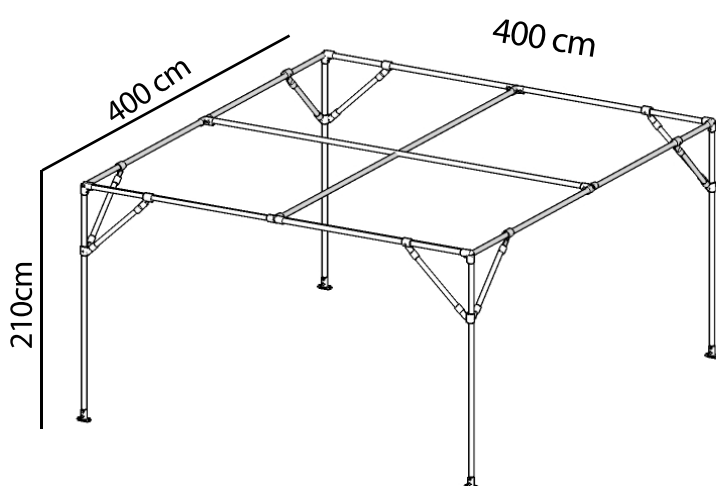

סככה הכוללת רשת צל

סככה כולל רשת צל
3X3 מטר

רק 2,754 ש"ח

*תוספת הובלה 750 ש"ח

סככה כולל רשת צל
4X4 מטר

רק 3,120 ש"ח

*תוספת הובלה 1,500 ש"ח

סככה כולל רשת צל
5X5 מטר