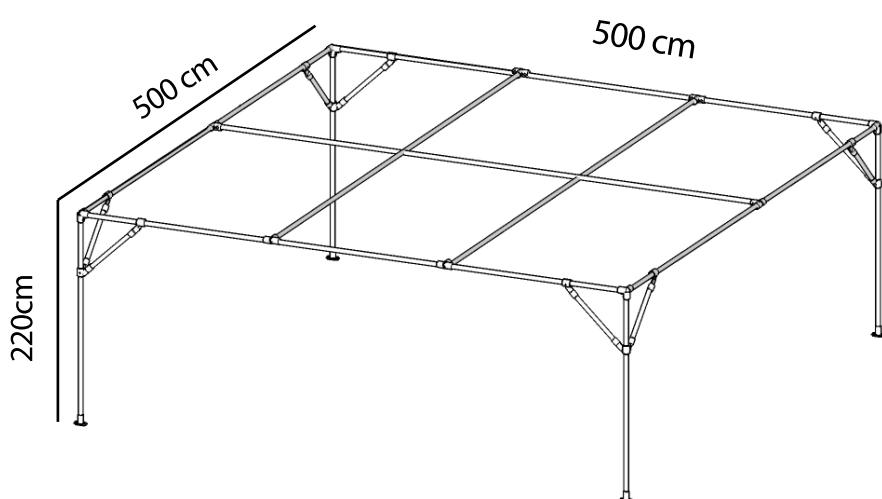

סככה הכוללת רשת צל

סככה כולל רשת צל
3X3 מטר

רק 2,754 ש"ח

*תוספת הובלה 750 ש"ח

סככה כולל רשת צל
4X4 מטר

רק 3,120 ש"ח

*תוספת הובלה 1,500 ש"ח

סככה כולל רשת צל
5X5 מטר