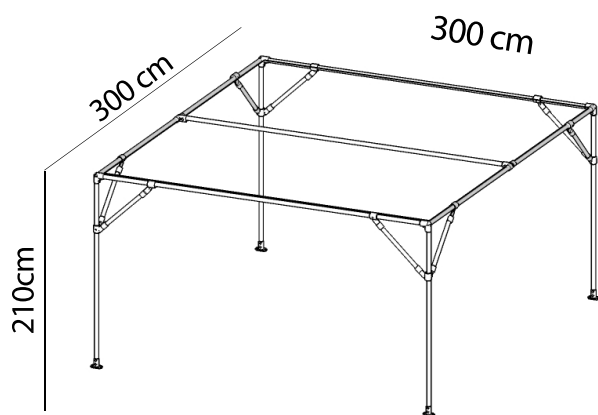

סככה הכוללת רשת צל

סככה כולל רשת צל
3X3 מטר

רק 2,754 ש"ח

*תוספת הובלה 750 ש"ח

סככה כולל רשת צל
4X4 מטר

רק 3,120 ש"ח

*תוספת הובלה 1,500 ש"ח

סככה כולל רשת צל
5X5 מטר